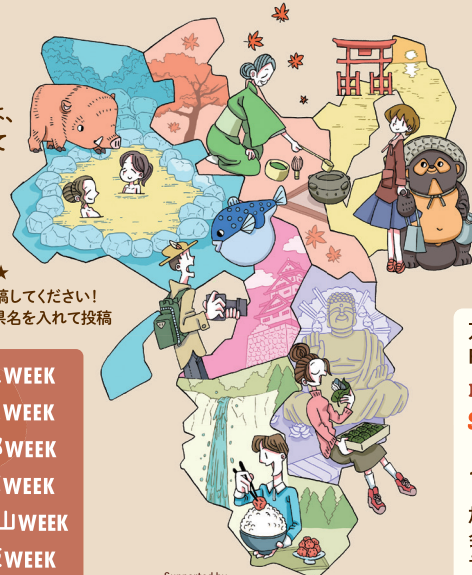

FM COCOLO 秋キャンペーン

Be Curious about KANSAI!

9.23 MON - 11.3 SUN

“この秋も関西に注目!”

今年のFM COCOLO 秋キャンペーンは、関西2府4県を週ごとにエリアを決めてフィーチャーします! 各地のおでかけスポットやグルメ情報など、この秋の楽しみ方をシェアしていきます!

★みなさんからの各エリア情報お待ちしております★
「#ccl2024秋」「#ccl」をつけて、SNSに投稿してください!
※□□=奈良、滋賀、京都、兵庫、和歌山、大阪の各府県名を入れて投稿

- WEEK 1 9/23(月)-9/29(日) 奈良WEEK
- WEEK 2 9/30(月)-10/6(日) 滋賀WEEK
- WEEK 3 10/7(月)-10/13(日) 京都WEEK
- WEEK 4 10/14(月)-10/20(日) 兵庫WEEK
- WEEK 5 10/21(月)-10/27(日) 和歌山WEEK
- WEEK 6 10/28(月)-11/3(日) 大阪WEEK

※各番組のキャンペーン展開をチェック! cocolo.jp/becurious

Supported by サラヤ、ロマンライフ、アーキネット、大阪ステーションシティ

M's Groove
サラヤ Make me Curious
>>毎週月~木曜 12:00~12:10 DJ:meme

月~水曜:各地のランチスポットや食に関する話題を。
木曜:100%植物由来でカロリーゼロの甘味料
“ラカントS”をご紹介します。(提供:サラヤ)

CIAO765 10.10 THU >>9時台 DJ:野村雅夫

京都WEEKの「CIAO765」、10/10(木)は、四季折々のお花に囲まれたガーデンカフェ マールブランシュ上桂店を取材した野村雅夫が、その魅力を紹介します。(提供=マールブランシュ)

万博記念公園 東の広場で開催される「ロハスフェスタ」に FM COCOLOがお出かけします!

FM COCOLO in ロハスフェスタ 万博2024秋
SATURDAY MAGNIFICENT CAMP
LIVE ON-AIR from ロハスフェスタ万博2024秋 DJ:加美幸伸

11.2SAT 14:00~17:00 Kitri
加美幸伸の人気プログラムを会場内ステージから公開生放送! ライブゲストにKitriを迎えライブステージをお届けします。(提供=サラヤ)

奇跡のアンコール来日公演、フェアウェル・ツアー大団円はここ日本で!

MR.BIG
The BIG Finale!
Forever In Our Hearts

2025.2.22 SAT 18:00 大阪城ホール
S席 14,000円/A席 ¥13,000円(税込・全席指定)

TICKETS NOW ON SALE!

お問い合わせ:ウー音楽事務所大阪支社 06-6341-4506

京都出身のロックバンド・くるりが主催する音楽イベント、今年も開催。両日、MCはFM COCOLO DJ 野村雅夫!

京都音楽博覧会
in 梅小路公園 2024

10.12 SAT.13 SUN 12:00
京都梅小路公園 芝生広場

TICKETS NOW ON SALE!

kyotoonpaku.net/2024/

お問い合わせ:キョードーインフォメーション 0570-200-888

京都音楽博覧会
in 梅小路公園
2024

秋薫る大阪城に関西各地の蔵元20蔵が今年も集結!

OSAKA-JO SAKE SQUARE 2024

オオサカジョー
サケスクエア '24

10.5 SAT.6 SUN

5日:11:00~18:30
6日:11:00~17:30

JR 大阪城公園駅
駅前広場

TICKETS NOW ON SALE!

前売スターターセット 3,300円/当日スターターセット 3,900円

※会場では、追加コイン(1枚200円)の販売を行います。 [大阪城酒スクエア](http://nara-foodfestival.jp/inquiry/) 検索

今年で16年目を迎える“奈良の食材とシェフの祭典”

NARA FOOD FESTIVAL
シェフェスタ2024

C'festa

10.12 SAT~20 SUN
奈良公園 登大路園地

nara-foodfestival.jp/inquiry/

劇団☆新感線 44周年興行は、ダークスペクタクルに挑む!

2024年劇団☆新感線44周年興行・夏秋公演

いのうえ歌舞伎

バサラオ

出演:生斗真、中村倫也
西野七瀬、栗根まこと
りょう、古田新太 他

10.5 SAT-17 THU
フェスティバルホール

世界が熱狂したビートルズ 絶頂期の記録

ポール・マッカートニー 写真展

1963-64 ~Eyes of the Storm~